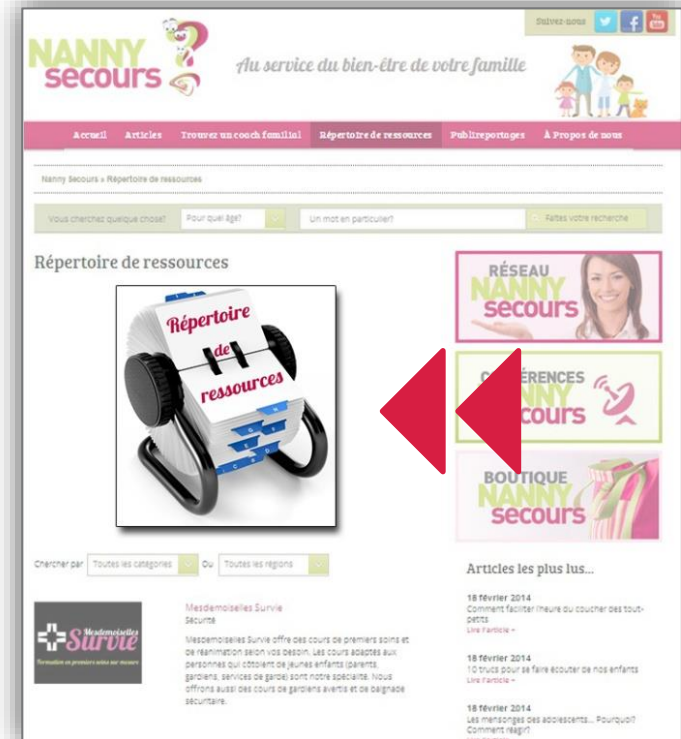

Accueil
Nanny secours